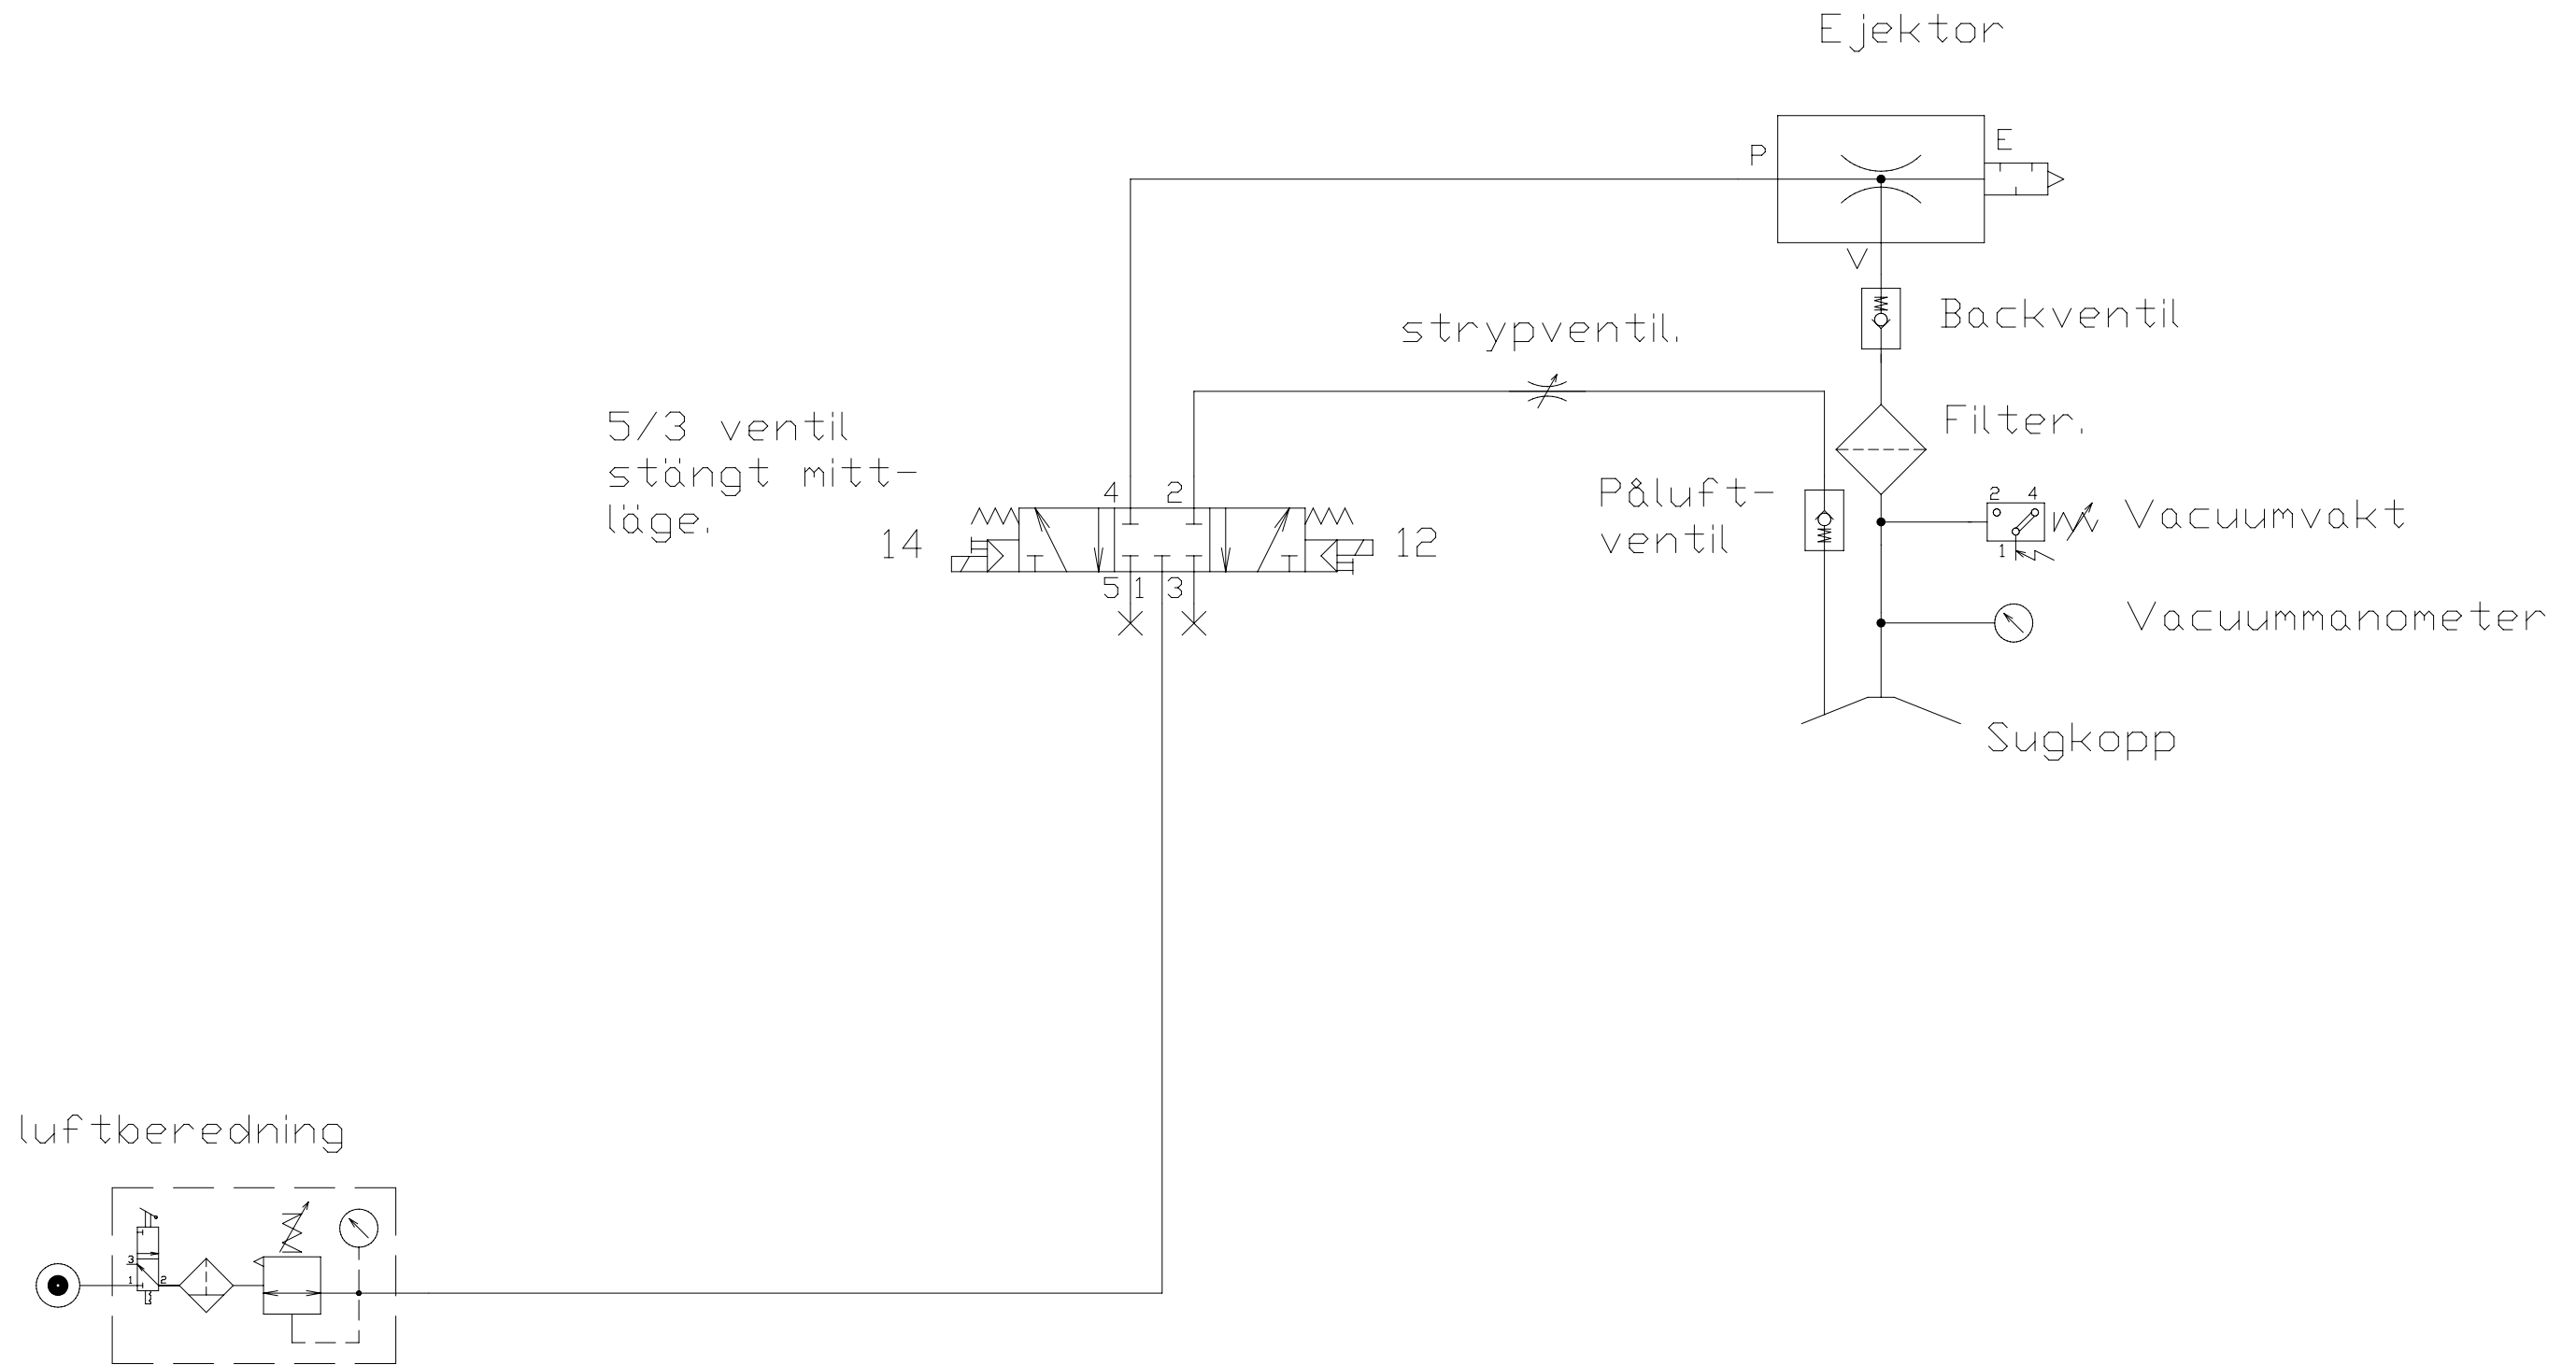

Schema vacuumsystem

-	-	-	-		
POS	COUNT	PARTNO	CAPTION		
Ritad av	Kontrollerad av	Godkänd av - datum	Filnamn	Datum	Skala
JE					
		Titel/Namn Teknisk sida vacuumlossblås			
Ritningsnummer			Version	Ark	